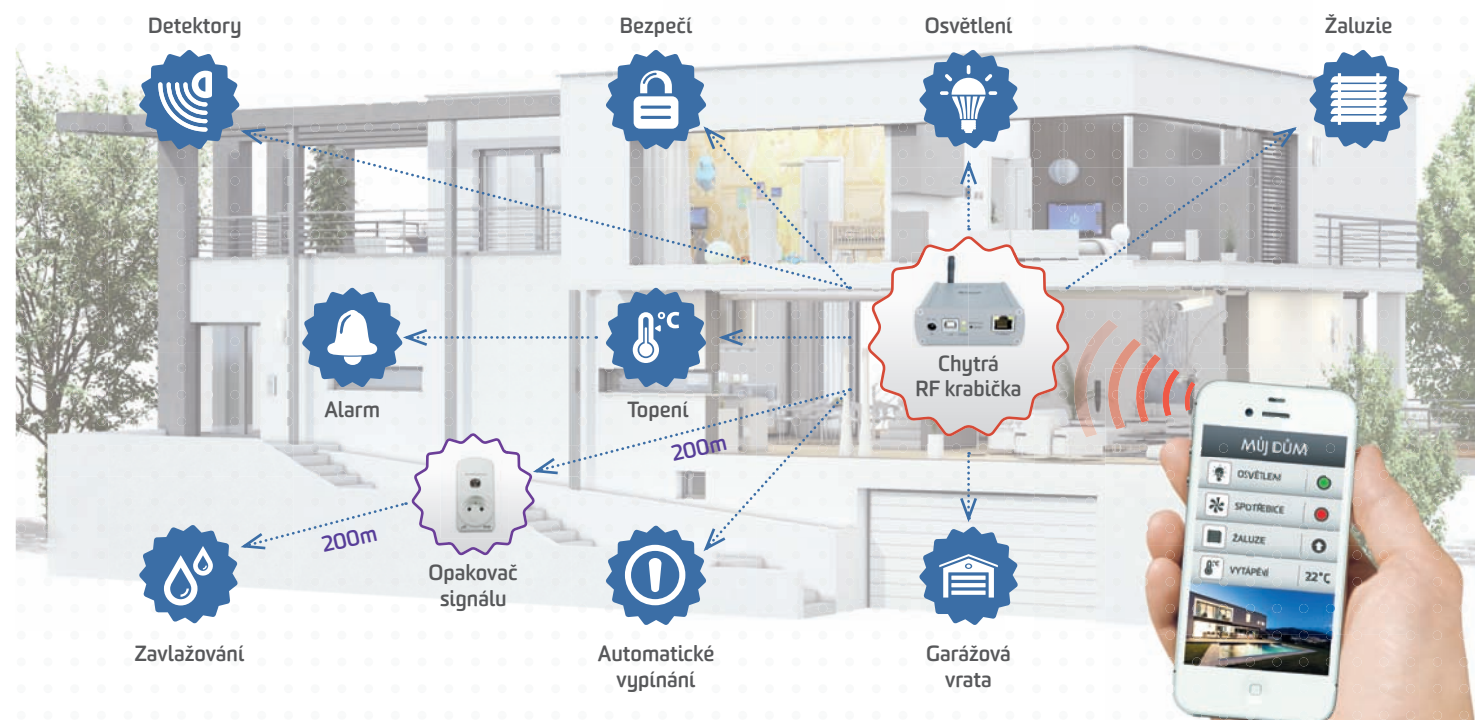

SADA PRO OVLÁDÁNÍ IR ZAŘÍZENÍ POMOCÍ CHYTRÉHO TELEFONU

Co třeba mobilní telefon jako dálkový ovladač? Prostřednictvím chytré krabičky eLAN-IR můžete ovládat Vaše domácí zařízení jednoduše chytrým telefonem. Již více nepotřebujete spoustu původních ovladačů, nemusíte je hledat ani měnit baterie. Telefon máte vždy při ruce. Dokonce můžete ovládat i zařízení v jiných místnostech, například v pozdní hodinu vypnout televizi dětem v pokoji!

DOPORUČENÁ CENA:
Obj. kód: 5163

2 999 Kč

OBSAH SADY

CHYTRÁ IR KRABIČKA

IR VYSÍLAČ

Je prostředníkem mezi chytrým telefonem a ovládaným zařízením. Naučené povelů od stávajících ovladačů se přiřadí odpovídajícím tlačítkům v aplikaci.

Bezdrátová hlavice měří teplotu v místnosti a posílá ji do Chytré krabičky, která ji převádí do Vaší aplikace iNELS Home Control.

ZAČNĚTE S CHYTRÝM DOMEM

KDYKOLIV MŮŽETE SYSTÉM ROZŠÍŘIT O DALŠÍ FUNKCE

Seznamte se s unikátní novinkou na českém trhu. Začít s automatizací svého domova nebylo nikdy snazší. Objevte výhody jako jsou úspora energie, zabezpečení nebo například komfort, který si zasloužíte.

DŮM POD PALCEM

SADA PRO OVLÁDÁNÍ DOMÁCNOSTI POMOCÍ CHYTRÉHO TELEFONU

Ovládejte svůj dům pomocí telefonu! Tato sada nabízí unikátní spojení několika komponentů bezdrátového systému, který si jednoduše nastavíte přímo u Vás doma. Prostřednictvím mobilního telefonu můžete tak ovládat světla, větrání, klimatizaci, topení nebo dokonce sledovat, co se děje ve Vašem domě, když jste na dovolené.